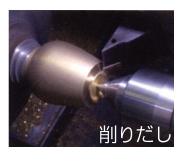

製造は金属洋食器などで有名な新潟県燕市で、ひとつひとつ丁寧に造られています。

燕市は日本を代表するカトラリー（金属洋食器）の国内産
90%をこえ、近年は世界的なヒット商品米国アップル社
のiPodも、その滑らかな金属の手触りと輝きは燕市の磨き
の技なくしては出来なかったと言われてしています。『シ
ンプルモダン』は、この地で形から铸造、塗装仕上げまで一貫
して製造されることによって、美しさと高い質感を実現、
他にはないミニ骨壺をご提供いたします。